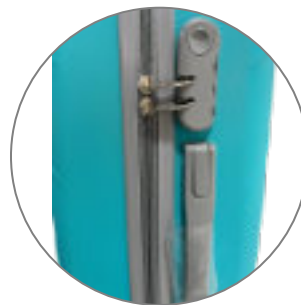

TROLLEY MAXX

TRO ZL 2076

CHF 255.-

- 3 Teiliges Set Reisekoffer
- Gewicht: 11 Kg
- Material: ABS
- Grösse: 50/60/70 cm
- Mit elastischen Bänder
- 3-Zahlen Kombischloss
- Doppelräder
- Feststellbremse

Farben: Silber | Schwarz | Pink