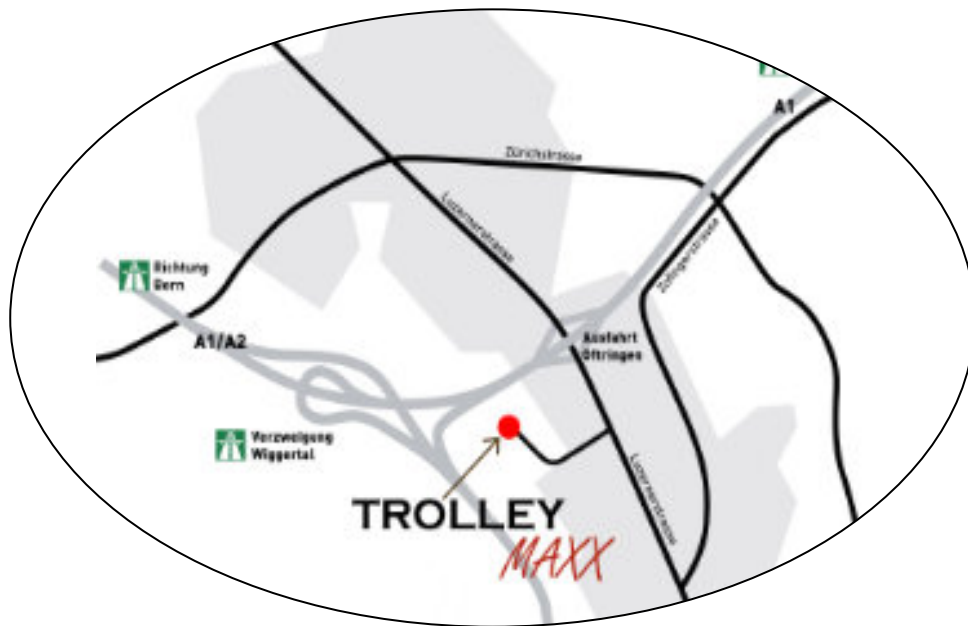

Grosses Lager

Eigene Auslieferung

TROLLEY MAXX

TRANSPORTPREISE:

(ganze Schweiz, frei Talbahnstation)

Koffer / Palette: CHF 70.-