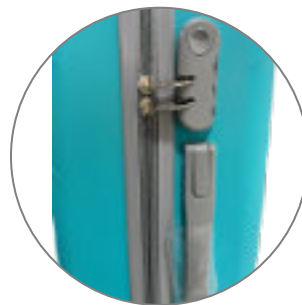

TROLLEY MAXX

TRO ZL 2077

CHF 255.-

- 3 Teiliges Set Reisekoffern
- Gewicht: 11 Kg
- Material: ABS
- Grösse: 50/60/70 cm
- Mit elastischen Bänder
- 3-Zahlen Kombischloss
- Doppelräder
- Feststellbremse

Farben: Schwarz | Grau | Dunkelgrau | Blau | Eukalyptus

TRO ZL 2077

Grau

TRO ZL 2077

Dunkelgrau

TRO ZL 2077

Eukalyptus

TRO ZL 2077

Blau

Alle Angebote richten sich an Industrie, Handel, Gewerbe und Handwerk. Preise verstehen sich ex Werk, exkl. MwSt, Werksgarantie 12 Monate. Druckfehler, Irrtümer und Änderungen sind vorbehalten

Bärtschiger AG
Roggenstrasse 3
CH-4665 Oftringen
Switzerland

Tel: +41 (0)62 794 36 66
Mobile: +41 (0)77 522 14 04
E-Mail: v.omelcenko@baertschiger.ch
Internet: www.baertschiger-ag.ch